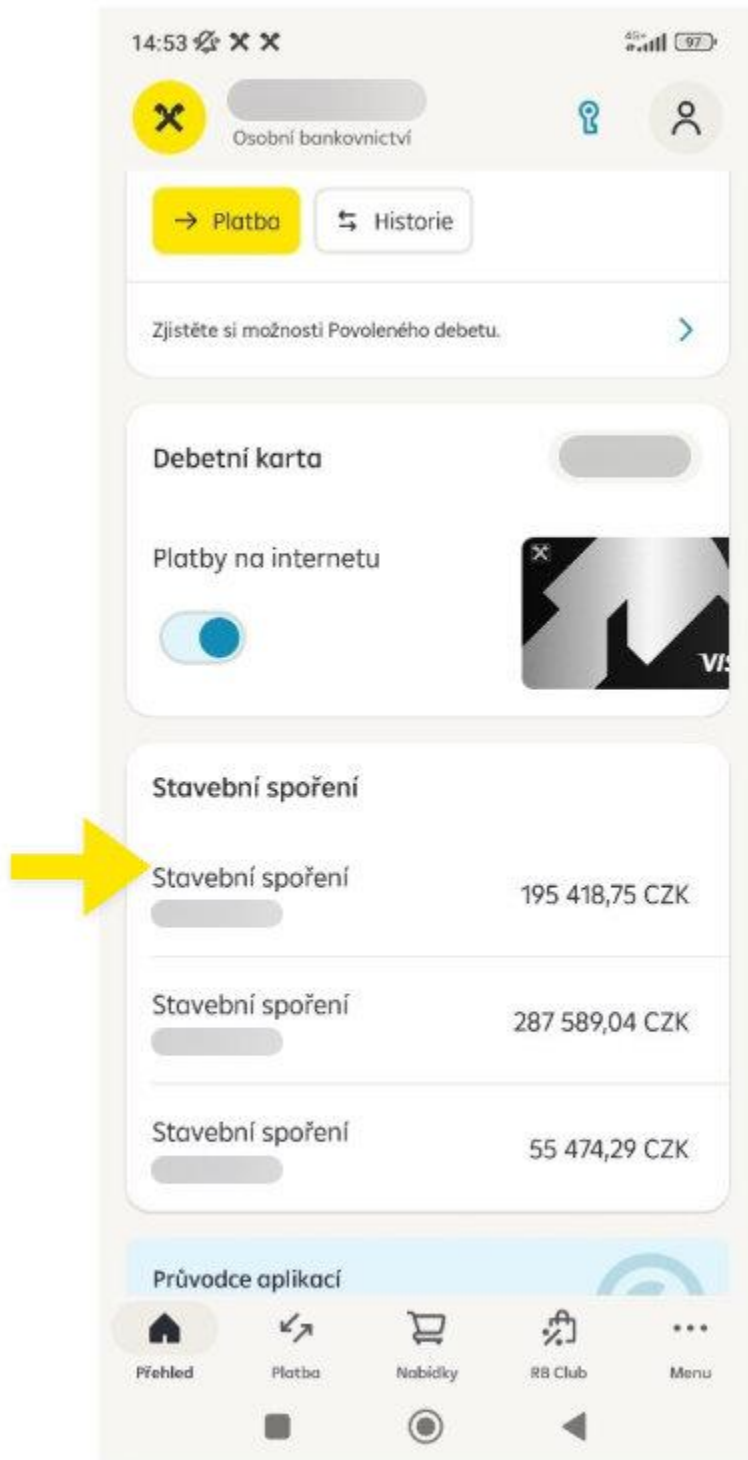

Kliknutím na záložku „Stavební spoření“

Po kliknutí se zobrazí „Detail Stavebního spoření“

Po kliknutí na tlačítko „Výpisy a potvrzení“ se zobrazí seznam všech výpisů k dané smlouvě, pokud jsou k této smlouvě k dispozici