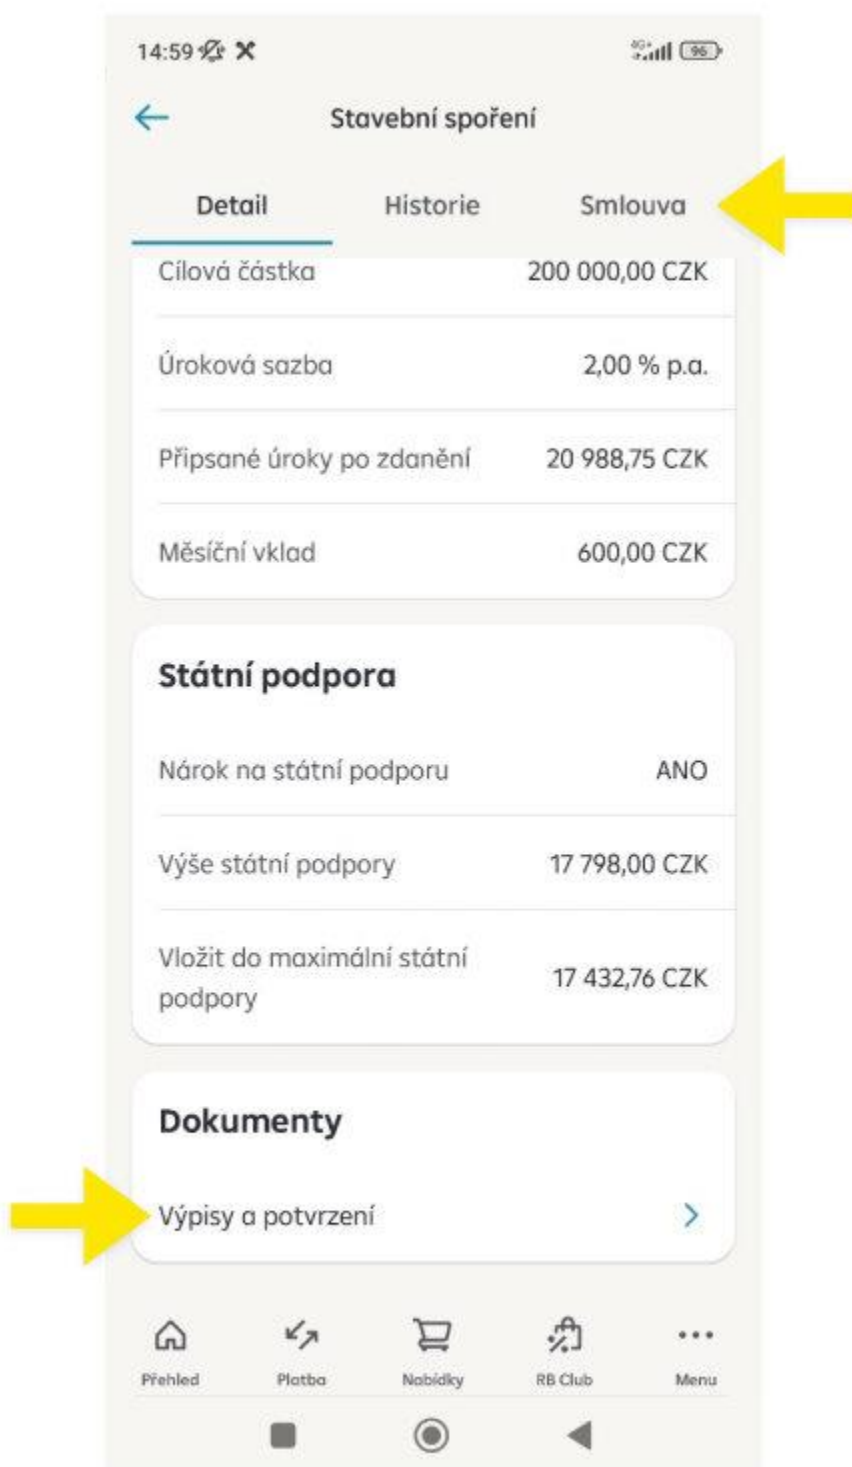

Kliknutím na záložku „Stavební spoření“

Po kliknutí se zobrazí „Detail Stavebního spoření“

Po kliknutí na tlačítko „Výpisy a potvrzení“ se zobrazí seznam všech výpisů k dané smlouvě, pokud jsou k této smlouvě k dispozici