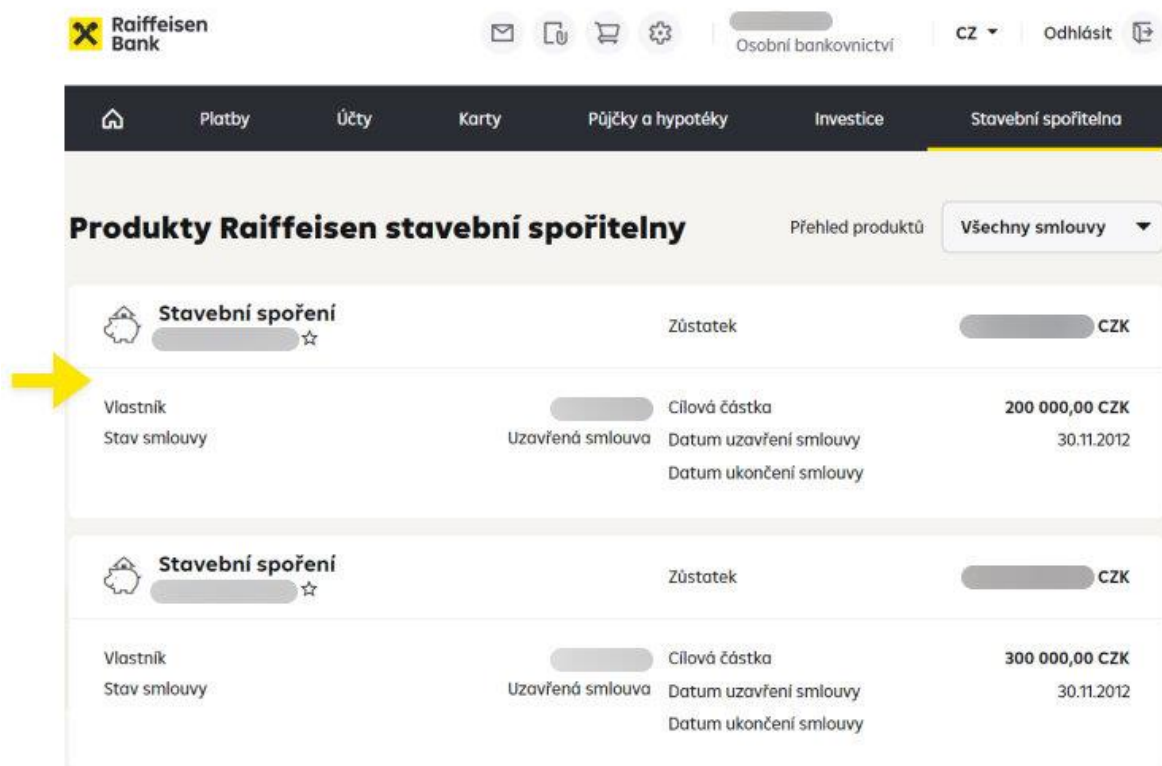

Kliknutím na „Stavební spořitelna“

Kliknutím na detail jedné z Vašich smluv

Kliknutím na zobrazení detailu stavebního spoření /dokumenty/výpisy a potvrzení